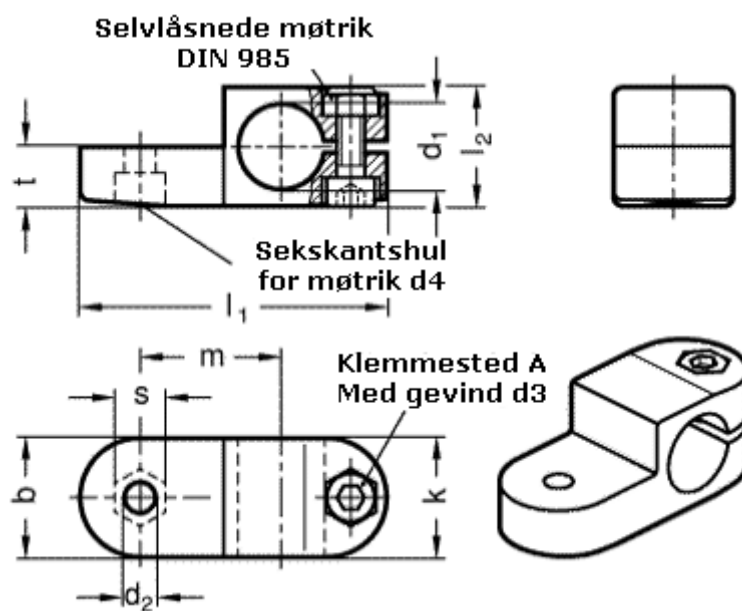

Varenummer: 20277B162BL
Beskrivelse: E+G laskeforbindelse
GN277-B16-2-BL

Mål

$b = 25$	$m = 29.5$
$d_1 = B16$	$s = 10$
$d_2 = 6.5$	$t = 12.5$
$d_3 = M 6$	
$d_4 = M 6$	
$k = 25$	
$l_1 = 64$	
$l_2 = 25$	